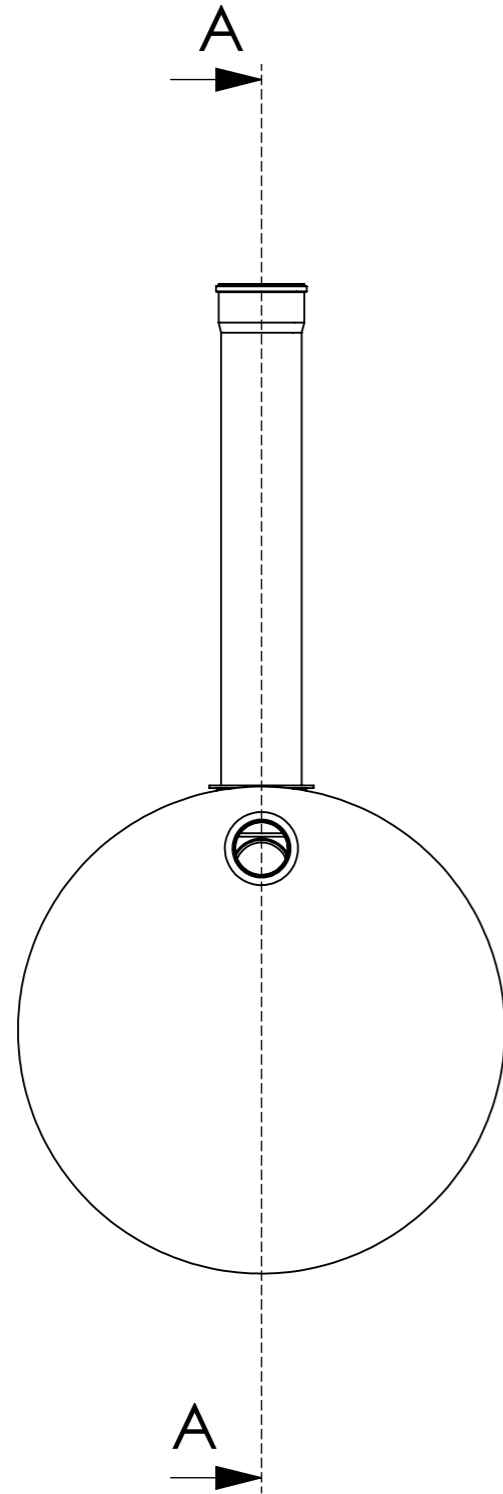

Fosa septica orizontala Vutil=1500l, 2-6 persoane

Centura ranforsare PP,
grosime 3 mm

	Nume	Data	Fosa septica orizontala Vutil=1500l Cod: PLASTECO1500		
Desenat	Ing. Liviu BARSAN		Format A4	DWG No. 1	Material:
Verificat			Scara	Greutate:	Pag:
Aprobat					

Fosa septica orizontala Vutil=1500l, 2-6 persoane

SECTION A-A

SCALE 1 : 15

	Nume	Data	Fosa septica orizontala Vutil=1500l Cod: PLASTECO1500		
Desenat	Ing. Liviu BARSAN		Format A4	DWG No. 1	Material:
Verificat			Scara	Greutate:	Pag:
Aprobat					