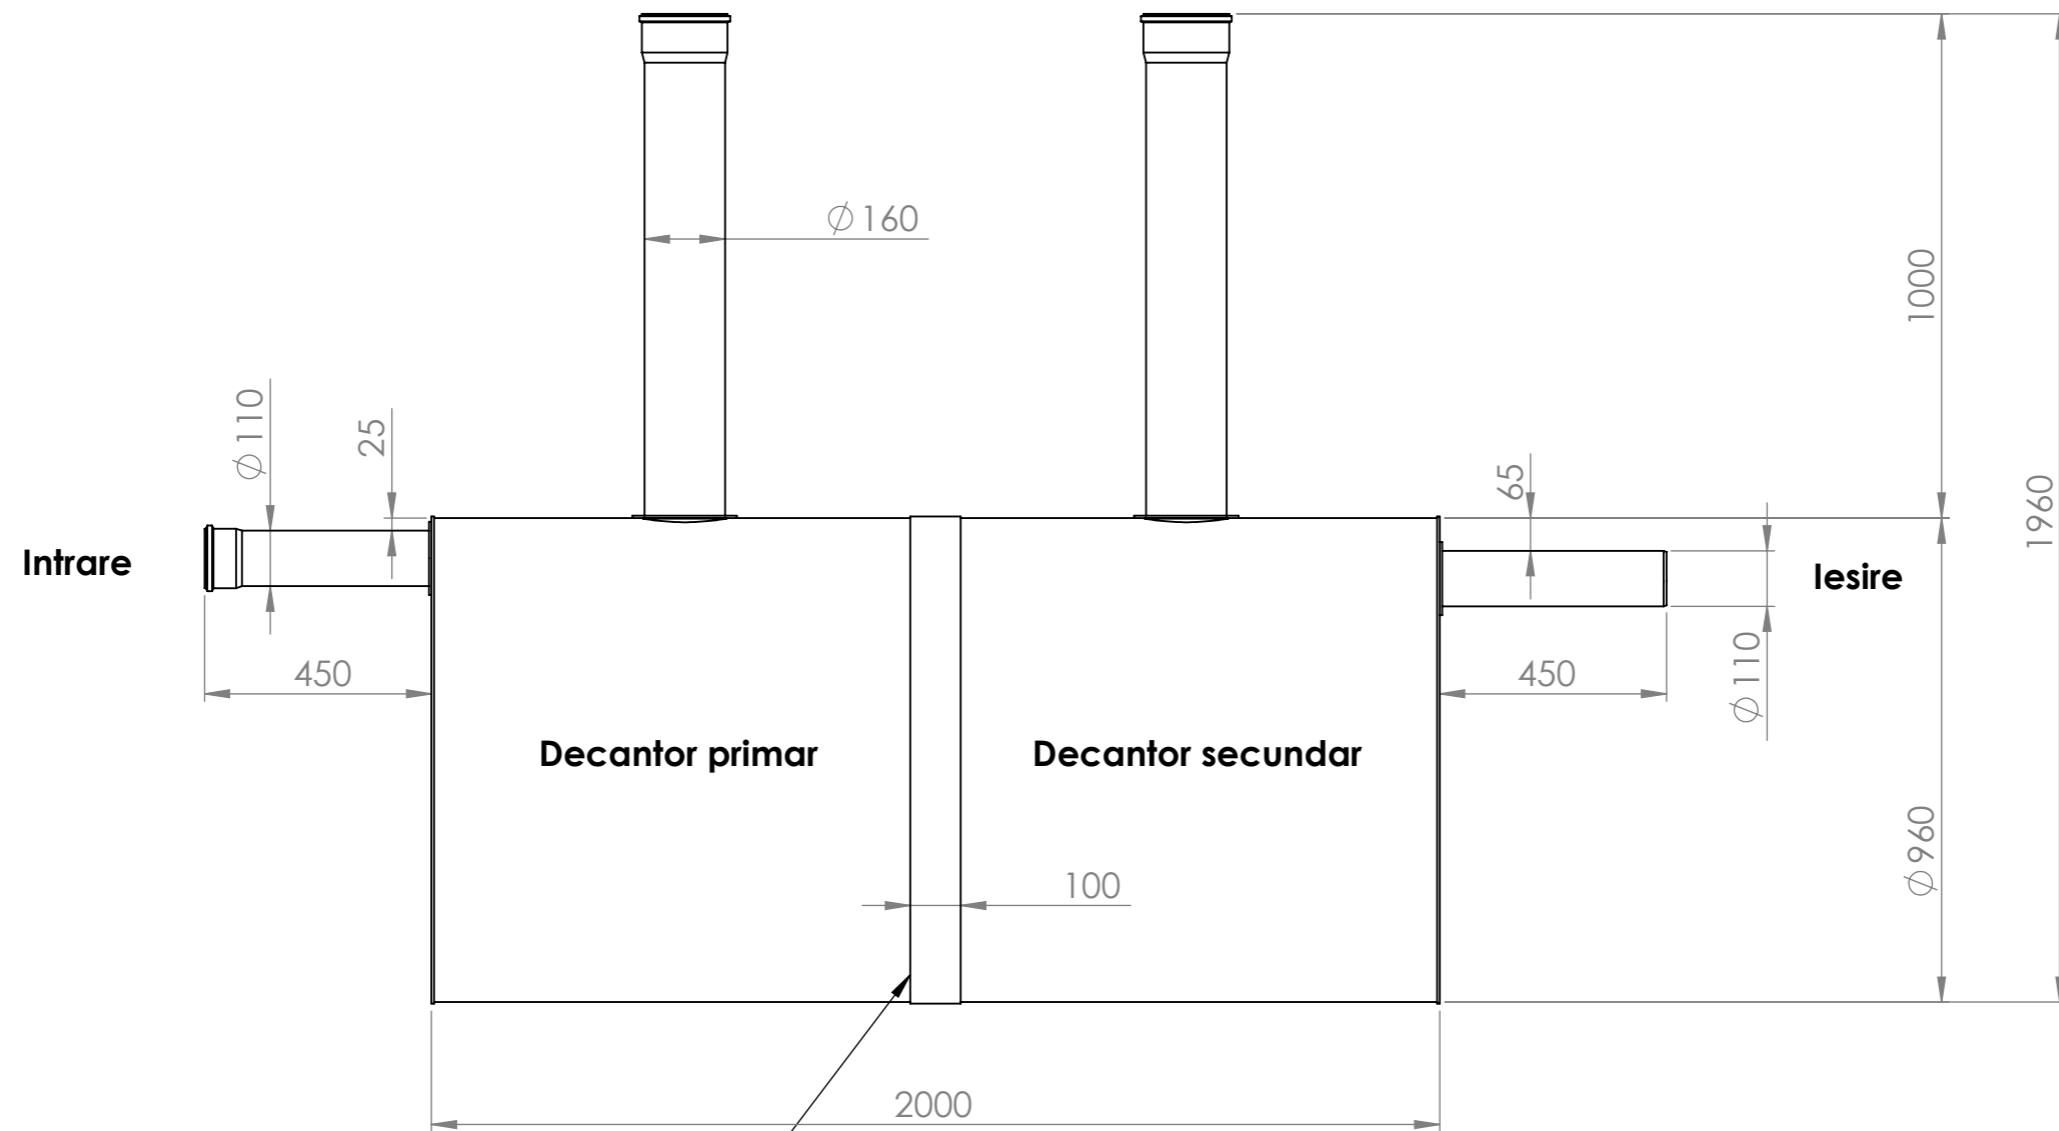

Fosa septica orizontala Vutil=1500l, 2-6 persoane

Centura ranforsare PP,
grosime 3 mm

	Nume	Data	Fosa septica orizontala Vutil=1500l Cod: PLASTECO1500		
Desenat	Ing. Liviu BARSAN		Format A4	DWG No. 1	Material:
Verificat			Scara	Greutate:	Pag:
Aprobat					

Fosa septica orizontala Vutil=1500l, 2-6 persoane

SECTION A-A

SCALE 1 : 15

	Nume	Data	Fosa septica orizontala Vutil=1500l Cod: PLASTECO1500		
Desenat	Ing. Liviu BARSAN		Format A4	DWG No. 1	Material:
Verificat			Scara	Greutate:	Pag:
Aprobat					