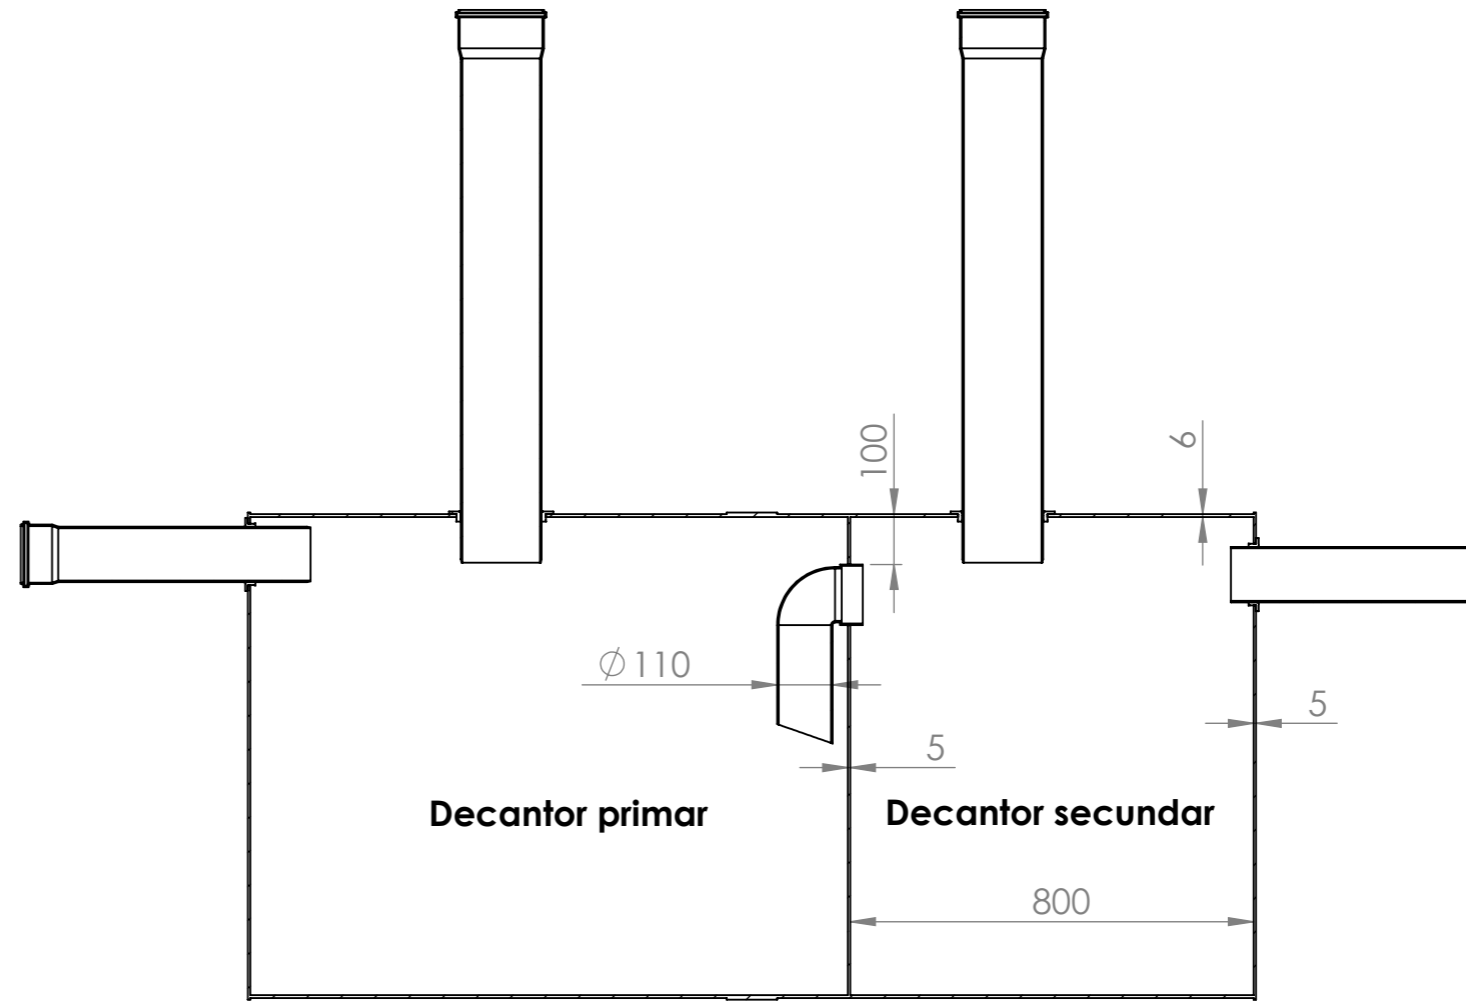

Fosa septica orizontala Vutil=1500l, 2-6 persoane

Centura ranforsare PP,
grosime 3 mm

	Nume	Data	Fosa septica orizontala Vutil=1500l Cod: PLASTECO1500		
Desenat	Ing. Liviu BARSAN		Format A4	DWG No. 1	Material:
Verificat			Scara	Greutate:	Pag:
Aprobat					

Fosa septica orizontala Vutil=1500l, 2-6 persoane

SECTION A-A

SCALE 1 : 15

	Nume	Data	Fosa septica orizontala Vutil=1500l Cod: PLASTECO1500		
Desenat	Ing. Liviu BARSAN		Format A4	DWG No. 1	Material:
Verificat			Scara	Greutate:	Pag:
Aprobat					